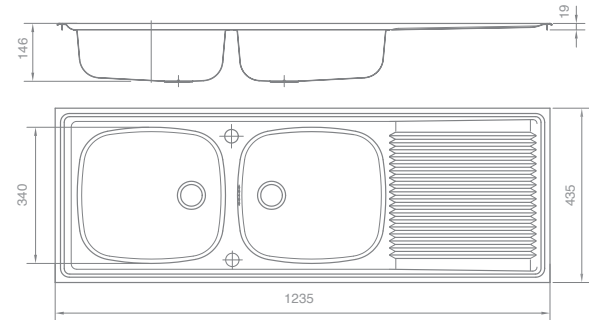

LAVAPLATOS
EMPOTRAR

Splendid, 60 años innovando con energía

Lavaplatos Empotrar

Modelos disponibles:

- 800 x 435 mm
- 1235 x 435 mm

Material: Acero inoxidable AISI 201
Espesor: 0,6 mm.

DENOMINACIÓN	CON REBALSE	GRIFERÍA	LADO	EMPAQUE UNITARIO	DIMENSIÓN SIN EMBALAR		
Lavaplatos Empotrar							
800 x 435	SI	Monoblock/Monocomando	Reversible	SI	800	435	145
1235 x 435	SI	Monoblock/Monocomando	Reversible	SI	1235	435	145