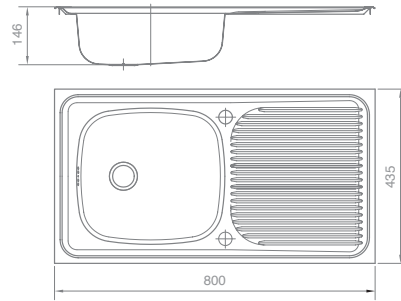

LAVAPLATOS
EMPOTRAR

Splendid, 60 años innovando con energía

Lavaplatos Empotrar

Modelos disponibles:

- 800 x 435 mm
- 1235 x 435 mm

Material: Acero inoxidable AISI 201
Espesor: 0,6 mm.

DENOMINACIÓN	CON REBALSE	GRIFERÍA	LADO	EMPAQUE UNITARIO	DIMENSIÓN SIN EMBALAR		
Lavaplatos Empotrar							
800 x 435	SI	Monoblock/Monocomando	Reversible	SI	800	435	145
1235 x 435	SI	Monoblock/Monocomando	Reversible	SI	1235	435	145