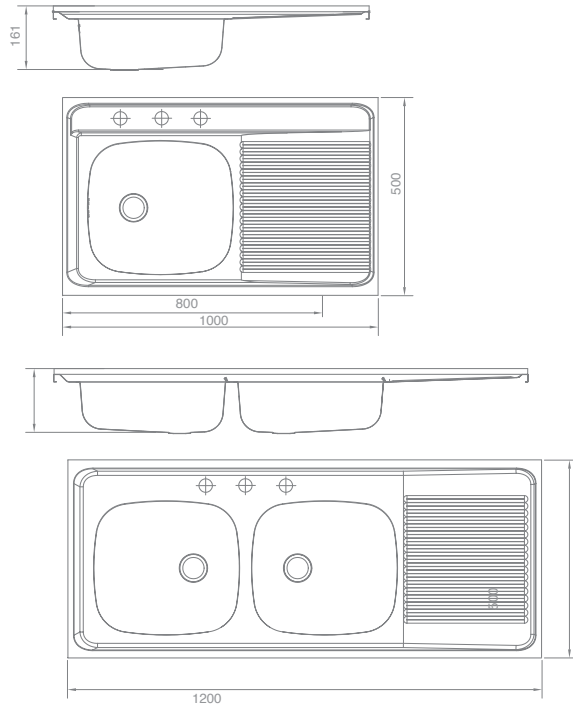

LAVAPLATOS
SOBREPONER

Splendid, 60 años innovando con energía

Lavaplatos Sobreponer

Modelos disponibles:

- 1000 x 500 mm.
- 800 x 500 mm.
- 1200 x 500 mm.

Material: Acero inoxidable AISI 201.

Espesor: 0,6 mm.

DENOMINACIÓN	CON REBALSE	GRIFERÍA	LADO	EMPAQUE UNITARIO	DIMENSIÓN SIN EMBALAR		
					Ancho (mm)	Fondo (mm)	Alto (mm)
Lavaplatos Sobreponer							
800 x 500	SI	Combinación	Der-lzq	SI - No	800	500	145
1000 x 500	SI	Combinación	Der-lzq	SI - No	1000	500	145
1200 x 500	SI	Combinación	Der-lzq	SI - No	1200	500	145
800 x 500	SI	Monoblock/Monocomando	Der-lzq	SI - No	800	500	145
1000 x 500	SI	Monoblock/Monocomando	Der-lzq	SI - No	1000	500	145
1200 x 500	SI	Monoblock/Monocomando	Der-lzq	SI - No	1200	500	145